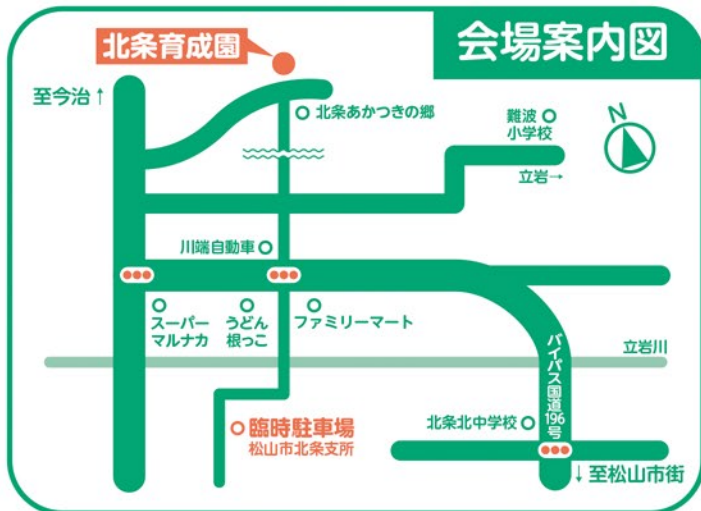

出店

是非、お越し下さい!

五月祭は、愛媛県中予地方局の「愛顔つなぐ障害者の文化活動交流支援事業」協賛事業です

お問い合わせ

五月祭実行委員会 松山市下難波乙145番地 TEL 089-993-3038